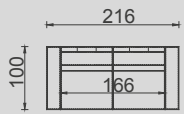

Arm Module (Left)

Arm Module (Right)

Corner Module

Inter Angled Module

Inter Module

Pouf

Angled Module (Left)

Angled Module (Right)

1.5 Sofa

Relaxing Module (Left)

Relaxing Module (Right)

Nice Armchair

OPTION 1

KG: 87,4 m<sup>3</sup>: 1,60

OPTION 2

KG: 120,6 m<sup>3</sup>: 2,25

OPTION 3

KG: 153,8 m<sup>3</sup>: 2,90

OPTION 4

KG: 127,4 m<sup>3</sup>: 2,49

OPTION 5

KG: 112,8 m<sup>3</sup>: 2,41

OPTION 6

KG: 119,6 m<sup>3</sup>: 2,65