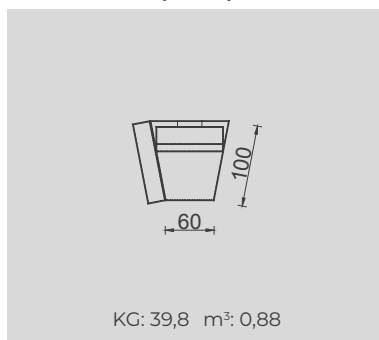

Arm Module (Left)

Arm Module (Right)

Corner Module

Inter Angled Module

Inter Module

Pouf

Angled Module (Left)

Angled Module (Right)

1.5 Sofa

Relaxing Module (Left)

Relaxing Module (Right)

Nice Armchair

OPTION 1

KG: 87,4 m<sup>3</sup>: 1,60

OPTION 2

KG: 120,6 m<sup>3</sup>: 2,25