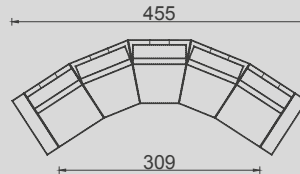

1.5 Sofa

Relaxing Module (Left)

Relaxing Module (Right)

Nice Armchair

OPTION 1

KG: 87,4 m<sup>3</sup>: 1,60

OPTION 2

KG: 120,6 m<sup>3</sup>: 2,25

OPTION 3

KG: 153,8 m<sup>3</sup>: 2,90

OPTION 4

KG: 127,4 m<sup>3</sup>: 2,49

OPTION 5

KG: 112,8 m<sup>3</sup>: 2,41

OPTION 6

KG: 119,6 m<sup>3</sup>: 2,65

OPTION 7

KG: 167,4 m<sup>3</sup>: 3,38

OPTION 8

KG: 207,4 m<sup>3</sup>: 4,27

OPTION 9

KG: 132,2 m<sup>3</sup>: 2,76

OPTION 10

KG: 132,2 m<sup>3</sup>: 2,76