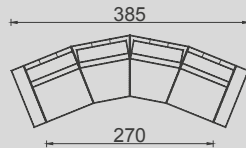

1.5 Sofa

Relaxing Module (Left)

Relaxing Module (Right)

Nice Armchair

OPTION 1

KG: 87,4 m<sup>3</sup>: 1,60

OPTION 2

KG: 120,6 m<sup>3</sup>: 2,25

OPTION 3

KG: 153,8 m<sup>3</sup>: 2,90

OPTION 4

KG: 127,4 m<sup>3</sup>: 2,49

OPTION 5

KG: 112,8 m<sup>3</sup>: 2,41

OPTION 6

KG: 119,6 m<sup>3</sup>: 2,65

OPTION 7

KG: 167,4 m<sup>3</sup>: 3,38

OPTION 8

KG: 207,4 m<sup>3</sup>: 4,27

OPTION 9

KG: 132,2 m<sup>3</sup>: 2,76

OPTION 10

KG: 132,2 m<sup>3</sup>: 2,76