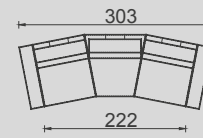

Arm Module (Left)

Arm Module (Right)

Corner Module

Inter Angled Module

Inter Module

Pouf

Angled Module (Left)

Angled Module (Right)

1.5 Sofa

Relaxing Module (Left)

Relaxing Module (Right)

Nice Armchair

OPTION 1

KG: 87,4 m<sup>3</sup>: 1,60

OPTION 2

KG: 120,6 m<sup>3</sup>: 2,25

OPTION 3

KG: 153,8 m<sup>3</sup>: 2,90

OPTION 4

KG: 127,4 m<sup>3</sup>: 2,49

OPTION 5

KG: 112,8 m<sup>3</sup>: 2,41

OPTION 6

KG: 119,6 m<sup>3</sup>: 2,65