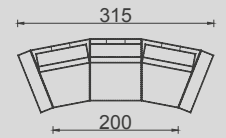

1.5 Sofa

Relaxing Module (Left)

Relaxing Module (Right)

Nice Armchair

OPTION 1

KG: 87,4 m<sup>3</sup>: 1,60

OPTION 2

KG: 120,6 m<sup>3</sup>: 2,25

OPTION 3

KG: 153,8 m<sup>3</sup>: 2,90

OPTION 4

KG: 127,4 m<sup>3</sup>: 2,49

OPTION 5

KG: 112,8 m<sup>3</sup>: 2,41

OPTION 6

KG: 119,6 m<sup>3</sup>: 2,65

OPTION 7

KG: 167,4 m<sup>3</sup>: 3,38

OPTION 8

KG: 207,4 m<sup>3</sup>: 4,27

OPTION 9

KG: 132,2 m<sup>3</sup>: 2,76

OPTION 10

KG: 132,2 m<sup>3</sup>: 2,76