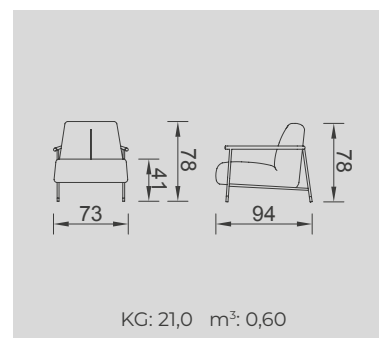

1.5 Sofa

Relaxing Module (Left)

Relaxing Module (Right)

Nice Armchair

OPTION 1

KG: 87,4 m<sup>3</sup>: 1,60

OPTION 2

KG: 120,6 m<sup>3</sup>: 2,25

OPTION 3

KG: 153,8 m<sup>3</sup>: 2,90

OPTION 4

KG: 127,4 m<sup>3</sup>: 2,49

OPTION 5

KG: 112,8 m<sup>3</sup>: 2,41

OPTION 6

KG: 119,6 m<sup>3</sup>: 2,65