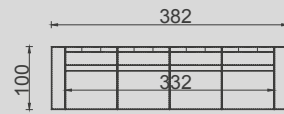

Arm Module (Left)

Arm Module (Right)

Corner Module

Inter Angled Module

Inter Module

Pouf

Angled Module (Left)

Angled Module (Right)

1.5 Sofa

Relaxing Module (Left)

Relaxing Module (Right)

Nice Armchair

OPTION 1

KG: 87,4 m<sup>3</sup>: 1,60

OPTION 2

KG: 120,6 m<sup>3</sup>: 2,25

OPTION 3

KG: 153,8 m<sup>3</sup>: 2,90

OPTION 4

KG: 127,4 m<sup>3</sup>: 2,49

OPTION 5

KG: 112,8 m<sup>3</sup>: 2,41

OPTION 6

KG: 119,6 m<sup>3</sup>: 2,65