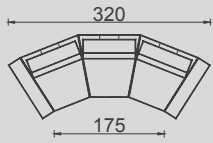

1.5 Sofa

Relaxing Module (Left)

Relaxing Module (Right)

Nice Armchair

OPTION 1

KG: 87,4 m<sup>3</sup>: 1,60

OPTION 2

KG: 120,6 m<sup>3</sup>: 2,25

OPTION 3

KG: 153,8 m<sup>3</sup>: 2,90

OPTION 4

KG: 127,4 m<sup>3</sup>: 2,49

OPTION 5

KG: 112,8 m<sup>3</sup>: 2,41

OPTION 6

KG: 119,6 m<sup>3</sup>: 2,65

OPTION 7

KG: 167,4 m<sup>3</sup>: 3,38

OPTION 8

KG: 207,4 m<sup>3</sup>: 4,27

OPTION 9

KG: 132,2 m<sup>3</sup>: 2,76

OPTION 10

KG: 132,2 m<sup>3</sup>: 2,76