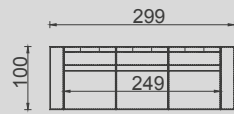

Arm Module (Left)

Arm Module (Right)

Corner Module

Inter Angled Module

Inter Module

Pouf

Angled Module (Left)

Angled Module (Right)

1.5 Sofa

Relaxing Module (Left)

Relaxing Module (Right)

Nice Armchair

OPTION 1

KG: 87,4 m<sup>3</sup>: 1,60

OPTION 2

KG: 120,6 m<sup>3</sup>: 2,25

OPTION 3

KG: 153,8 m<sup>3</sup>: 2,90

OPTION 4

KG: 127,4 m<sup>3</sup>: 2,49

OPTION 5

KG: 112,8 m<sup>3</sup>: 2,41

OPTION 6

KG: 119,6 m<sup>3</sup>: 2,65