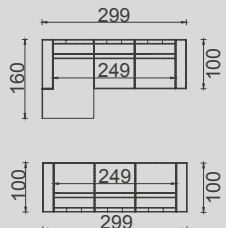

OPTION 11

KG: 208,0 m<sup>3</sup>: 3,85

OPTION 12

KG: 241,2 m<sup>3</sup>: 4,50

OPTION 13

KG: 248,0 m<sup>3</sup>: 4,74

OPTION 14

KG: 254,8 m<sup>3</sup>: 4,98

OPTION 15

KG: 219,6 m<sup>3</sup>: 4,36

OPTION 16

KG: 252,8 m<sup>3</sup>: 5,01

OPTION 17

KG: 154,0 m<sup>3</sup>: 3,22

OPTION 18

KG: 155,9 m<sup>3</sup>: 3,13