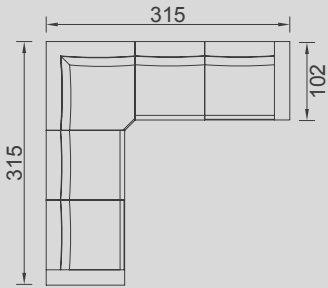

OPTION 1

KG: 80,0 m³: 1,54

OPTION 2

KG: 107,0 m³: 2,24

KG: 130,0 m³: 2,96

KG: 130,0 m³: 2,96

KG: 160,0 m³: 3,08

KG: 214,0 m³: 4,48

KG: 181,0 m³: 3,79

KG: 147,0 m³: 3,26

OPTION 9

KG: 174,0 m³: 3,89

KG: 147,0 m³: 3,19

KG: 147,0 m³: 3,19

KG: 120,0 m³: 2,49

KG: 228,0 m³: 5,29

KG: 268,0 m³: 6,24

KG: 120,0 m³: 2,96

KG: 120,0 m³: 2,96