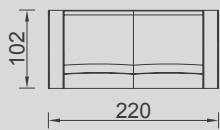

Inter Module	Arm Module (Left)	Arm Module (Right)	1.5 Sofa	Corner Module
KG: 27,0   m <sup>3</sup> : 0,70	KG: 40,0   m <sup>3</sup> : 0,77	KG: 40,0   m <sup>3</sup> : 0,77	KG: 53,0   m <sup>3</sup> : 0,84	KG: 40,0   m <sup>3</sup> : 0,95

Pouf	Relaxing Module (Long Arm) (Left)	Relaxing Module (Long Arm) (Right)	Relaxing Module (Short Arm) (Left)	Relaxing Module (Short Arm) (Right)
KG: 17,0   m <sup>3</sup> : 0,30	KG: 63,0   m <sup>3</sup> : 1,49	KG: 63,0   m <sup>3</sup> : 1,49	KG: 53,0   m <sup>3</sup> : 1,49	KG: 53,0   m <sup>3</sup> : 1,49

## Capella Armchair (Quilted)

KG: 22,0   m<sup>3</sup>: 0,63

OPTION 1

KG: 80,0 m<sup>3</sup>: 1,54

OPTION 2

KG: 107,0 m<sup>3</sup>: 2,24

OPTION 3

KG: 130,0 m<sup>3</sup>: 2,96

OPTION 4

KG: 130,0 m<sup>3</sup>: 2,96

OPTION 5

KG: 160,0 m<sup>3</sup>: 3,08

OPTION 6

KG: 214,0 m<sup>3</sup>: 4,48

OPTION 7

KG: 181,0 m<sup>3</sup>: 3,79