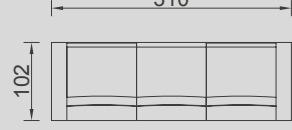

## Capella Armchair (Quilted)

KG: 22,0   m<sup>3</sup>: 0,63

OPTION 1

KG: 80,0 m<sup>3</sup>: 1,54

OPTION 2

KG: 107,0 m<sup>3</sup>: 2,24

OPTION 3

KG: 130,0 m<sup>3</sup>: 2,96

OPTION 4

KG: 130,0 m<sup>3</sup>: 2,96

OPTION 5

KG: 160,0 m<sup>3</sup>: 3,08

OPTION 6

KG: 214,0 m<sup>3</sup>: 4,48

OPTION 7

KG: 181,0 m<sup>3</sup>: 3,79