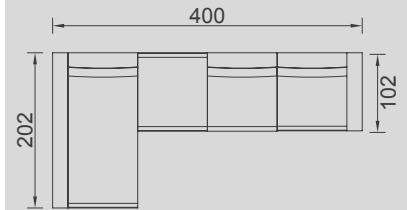

OPTION 1

KG: 80,0 m³: 1,54

OPTION 2

KG: 107,0 m³: 2,24

KG: 130,0 m³: 2,96

KG: 130,0 m³: 2,96

KG: 160,0 m³: 3,08

KG: 214,0 m³: 4,48

KG: 181,0 m³: 3,79

OPTION 8

KG: 147,0 m³: 3,26

KG: 174,0 m³: 3,89

KG: 147,0 m³: 3,19

KG: 147,0 m³: 3,19

KG: 120,0 m³: 2,49

KG: 228,0 m³: 5,29

KG: 268,0 m³: 6,24

KG: 120,0 m³: 2,96

KG: 120,0 m³: 2,96