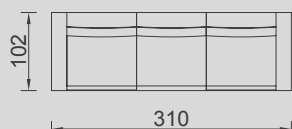

## Capella Armchair (Quilted)

KG: 22,0   m<sup>3</sup>: 0,63

OPTION 1

KG: 80,0 m<sup>3</sup>: 1,54

OPTION 2

KG: 107,0 m<sup>3</sup>: 2,24

OPTION 3

KG: 130,0 m<sup>3</sup>: 2,96

OPTION 4

KG: 130,0 m<sup>3</sup>: 2,96

OPTION 5

KG: 160,0 m<sup>3</sup>: 3,08

OPTION 6

KG: 214,0 m<sup>3</sup>: 4,48

OPTION 7

KG: 181,0 m<sup>3</sup>: 3,79