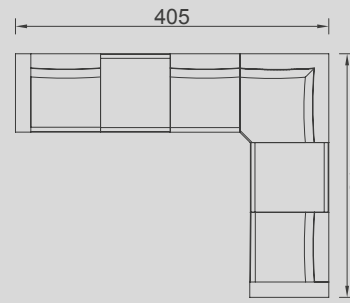

## Capella Armchair (Quilted)

KG: 22,0   m<sup>3</sup>: 0,63

OPTION 1

KG: 80,0 m<sup>3</sup>: 1,54

OPTION 2

KG: 107,0 m<sup>3</sup>: 2,24

OPTION 3

KG: 130,0 m<sup>3</sup>: 2,96

OPTION 4

KG: 130,0 m<sup>3</sup>: 2,96

OPTION 5

KG: 160,0 m<sup>3</sup>: 3,08

OPTION 6

KG: 214,0 m<sup>3</sup>: 4,48

OPTION 7

KG: 181,0 m<sup>3</sup>: 3,79