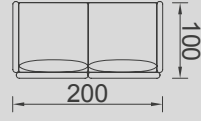

FOX

- 35 density high-resilient seat foam
- Goose feather padded back
- Frame strengthened with ply-Wooden (10 year warranty compliance with European norms)
- Modular structure provides unlimited options
- Seating height 38 cm
- Sofa height 84 cm

OPTION 1

KG: 71,4 m³: 1,22

OPTION 2

KG: 101,4 m³: 1,73

OPTION 3

KG: 142,8 m³: 2,44

OPTION 4

KG: 20,8 m³: 3,46

OPTION 5

KG: 209,0 m³: 3,63

OPTION 6

KG: 111,3 m³: 1,83

OPTION 7

KG: 75,6 m³: 1,22

OPTION 8

KG: 75,6 m³: 1,22