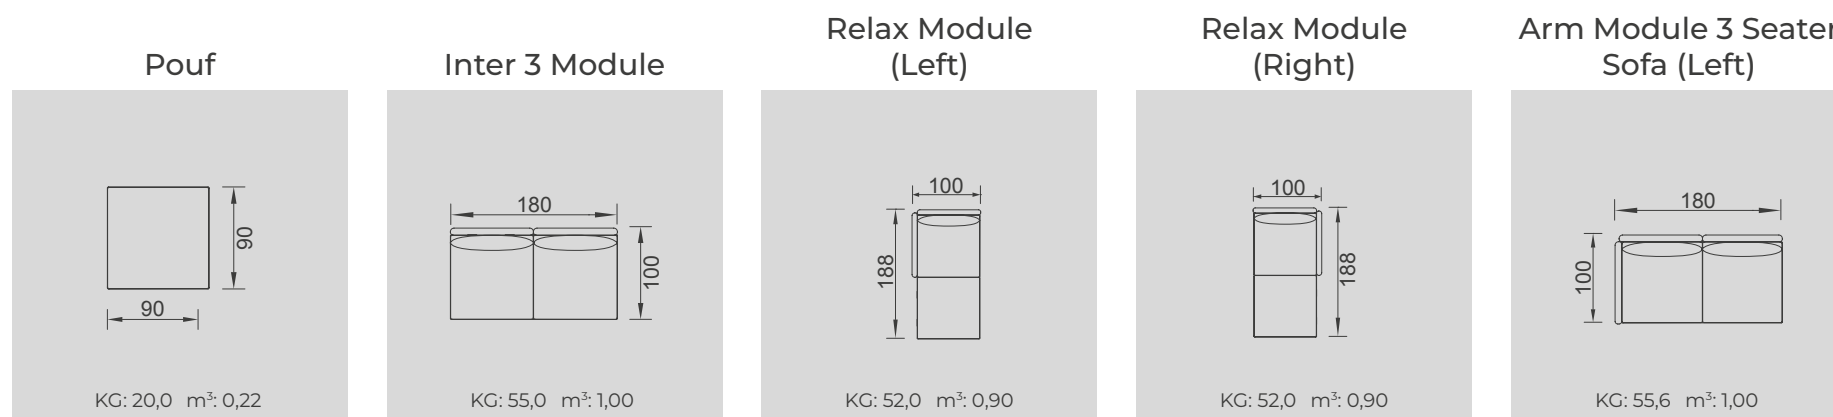

FOX

- 35 density high-resilient seat foam
- Goose feather padded back
- Frame strengthened with ply-Wooden (10 year warranty compliance with European norms)
- Modular structure provides unlimited options
- Seating height 38 cm
- Sofa height 84 cm

OPTION 1

KG: 71,4 m³: 1,22

OPTION 2

KG: 101,4 m³: 1,73

OPTION 3

KG: 142,8 m³: 2,44

OPTION 4

KG: 20,8 m³: 3,46

OPTION 5

KG: 209,0 m³: 3,63

OPTION 6

KG: 111,3 m³: 1,83

OPTION 7

KG: 75,6 m³: 1,22

OPTION 8

KG: 75,6 m³: 1,22