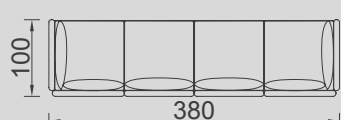

FOX

- 35 density high-resilient seat foam
- Goose feather padded back
- Frame strengthened with ply-Wooden (10 year warranty compliance with European norms)
- Modular structure provides unlimited options
- Seating height 38 cm
- Sofa height 84 cm

OPTION 1

KG: 71,4 m³: 1,22

OPTION 2

KG: 101,4 m³: 1,73

OPTION 3

KG: 142,8 m³: 2,44

OPTION 4

KG: 20,8 m³: 3,46

OPTION 5

KG: 209,0 m³: 3,63

OPTION 6

KG: 111,3 m³: 1,83

OPTION 7

KG: 75,6 m³: 1,22

OPTION 8

KG: 75,6 m³: 1,22

OPTION 9

KG: 222,4 m³: 4,00

OPTION 10

KG: 212,4 m³: 2,73

OPTION 11

KG: 172,8 m³: 2,95

OPTION 12

KG: 104,0 m³: 1,80