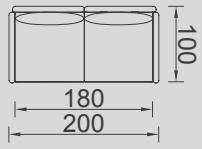

FOX

- 35 density high-resilient seat foam
- Goose feather padded back
- Frame strengthened with ply-Wooden (10 year warranty compliance with European norms)
- Modular structure provides unlimited options
- Seating height 38 cm
- Sofa height 84 cm

OPTION 1

KG: 71,4 m³: 1,22

OPTION 2

KG: 101,4 m³: 1,73

OPTION 3

KG: 142,8 m³: 2,44

OPTION 4

KG: 20,8 m³: 3,46

OPTION 5

KG: 209,0 m³: 3,63

OPTION 6

KG: 111,3 m³: 1,83

OPTION 7

KG: 75,6 m³: 1,22

OPTION 8

KG: 75,6 m³: 1,22