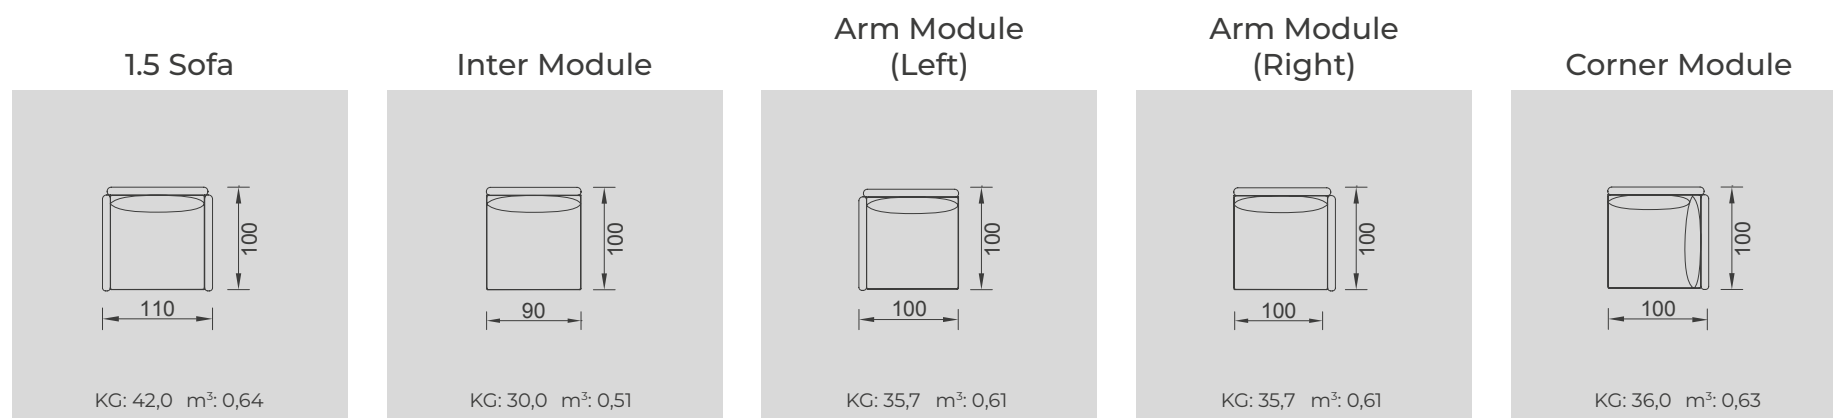

FOX

- 35 density high-resilient seat foam
- Goose feather padded back
- Frame strengthened with ply-Wooden (10 year warranty compliance with European norms)
- Modular structure provides unlimited options
- Seating height 38 cm
- Sofa height 84 cm

OPTION 1

KG: 71,4 m³: 1,22

OPTION 2

KG: 101,4 m³: 1,73

OPTION 3

KG: 142,8 m³: 2,44

OPTION 4

KG: 20,8 m³: 3,46

OPTION 5

KG: 209,0 m³: 3,63

OPTION 6

KG: 111,3 m³: 1,83

OPTION 7

KG: 75,6 m³: 1,22

OPTION 8

KG: 75,6 m³: 1,22

OPTION 17

KG: 147,2 m³: 2,63

OPTION 18

KG: 147,2 m³: 2,63

OPTION 19

KG: 177,2 m³: 3,13

OPTION 20

KG: 207,2 m³: 3,63