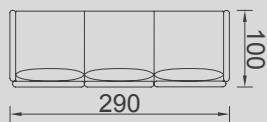

FOX

- 35 density high-resilient seat foam
- Goose feather padded back
- Frame strengthened with ply-Wooden (10 year warranty compliance with European norms)
- Modular structure provides unlimited options
- Seating height 38 cm
- Sofa height 84 cm

OPTION 1

KG: 71,4 m³: 1,22

OPTION 2

KG: 101,4 m³: 1,73

OPTION 3

KG: 142,8 m³: 2,44

OPTION 4

KG: 20,8 m³: 3,46

OPTION 5

KG: 209,0 m³: 3,63

OPTION 6

KG: 111,3 m³: 1,83

OPTION 7

KG: 75,6 m³: 1,22

OPTION 8

KG: 75,6 m³: 1,22