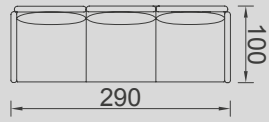

FOX

- 35 density high-resilient seat foam
- Goose feather padded back
- Frame strengthened with ply-Wooden (10 year warranty compliance with European norms)
- Modular structure provides unlimited options
- Seating height 38 cm
- Sofa height 84 cm

OPTION 1

KG: 71,4 m³: 1,22

OPTION 2

KG: 101,4 m³: 1,73

OPTION 3

KG: 142,8 m³: 2,44

OPTION 4

KG: 20,8 m³: 3,46

OPTION 5

KG: 209,0 m³: 3,63

OPTION 6

KG: 111,3 m³: 1,83

OPTION 7

KG: 75,6 m³: 1,22

OPTION 8

KG: 75,6 m³: 1,22