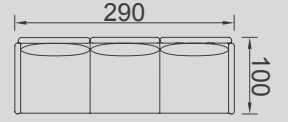

FOX

- 35 density high-resilient seat foam
- Goose feather padded back
- Frame strengthened with ply-Wooden (10 year warranty compliance with European norms)
- Modular structure provides unlimited options
- Seating height 38 cm
- Sofa height 84 cm

OPTION 1

KG: 71,4 m³: 1,22

OPTION 2

KG: 101,4 m³: 1,73

OPTION 3

KG: 142,8 m³: 2,44

OPTION 4

KG: 20,8 m³: 3,46

OPTION 5

KG: 209,0 m³: 3,63

OPTION 6

KG: 111,3 m³: 1,83

OPTION 7

KG: 75,6 m³: 1,22

OPTION 8

KG: 75,6 m³: 1,22