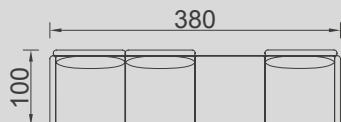

FOX

- 35 density high-resilient seat foam
- Goose feather padded back
- Frame strengthened with ply-Wooden (10 year warranty compliance with European norms)
- Modular structure provides unlimited options
- Seating height 38 cm
- Sofa height 84 cm

OPTION 1

KG: 71,4 m³: 1,22

OPTION 2

KG: 101,4 m³: 1,73

OPTION 3

KG: 142,8 m³: 2,44

OPTION 4

KG: 20,8 m³: 3,46

OPTION 5

KG: 209,0 m³: 3,63

OPTION 6

KG: 111,3 m³: 1,83

OPTION 7

KG: 75,6 m³: 1,22

OPTION 8

KG: 75,6 m³: 1,22