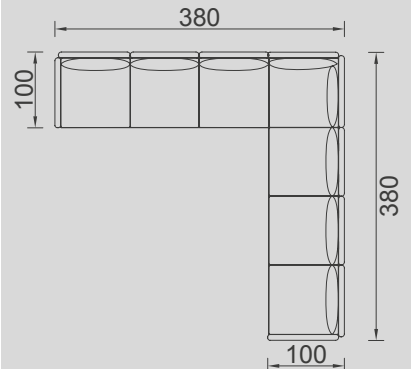

OPTION 17

KG: 147,2 m³: 2,63

OPTION 18

KG: 147,2 m³: 2,63

OPTION 19

KG: 177,2 m³: 3,13

OPTION 20

KG: 207,2 m³: 3,63