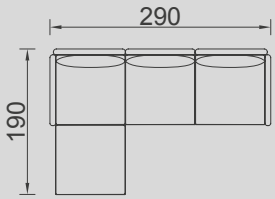

FOX

- 35 density high-resilient seat foam
- Goose feather padded back
- Frame strengthened with ply-Wooden (10 year warranty compliance with European norms)
- Modular structure provides unlimited options
- Seating height 38 cm
- Sofa height 84 cm

OPTION 1

KG: 71,4 m³: 1,22

OPTION 2

KG: 101,4 m³: 1,73

OPTION 3

KG: 142,8 m³: 2,44

OPTION 4

KG: 20,8 m³: 3,46

OPTION 5

KG: 209,0 m³: 3,63

OPTION 6

KG: 111,3 m³: 1,83

OPTION 7

KG: 75,6 m³: 1,22

OPTION 8

KG: 75,6 m³: 1,22