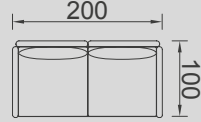

FOX

- 35 density high-resilient seat foam
- Goose feather padded back
- Frame strengthened with ply-Wooden (10 year warranty compliance with European norms)
- Modular structure provides unlimited options
- Seating height 38 cm
- Sofa height 84 cm

OPTION 1

KG: 71,4 m³: 1,22

OPTION 2

KG: 101,4 m³: 1,73

OPTION 3

KG: 142,8 m³: 2,44

OPTION 4

KG: 20,8 m³: 3,46

OPTION 5

KG: 209,0 m³: 3,63

OPTION 6

KG: 111,3 m³: 1,83

OPTION 7

KG: 75,6 m³: 1,22

OPTION 8

KG: 75,6 m³: 1,22