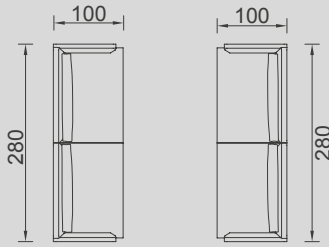

KG: 90,0 m³: 1,56

KG: 127,2 m³: 2,29

KG: 116,0 m³: 2,10

KG: 180,0 m³: 3,12

KG: 97,0 m³: 3,82

KG: 255,4 m³: 4,58

OPTION 7

KG: 232,0 m³: 4,20

KG: 105,0 m³: 1,77

KG: 131,0 m³: 2,31

KG: 133,0 m³: 2,68

KG: 133,0 m³: 2,68

KG: 141,7 m³: 2,81

KG: 141,7 m³: 2,81

KG: 222,4 m³: 4,22

KG: 222,4 m³: 4,22

KG: 251,5 m³: 4,79

KG: 108,3 m³: 2,22

KG: 108,3 m³: 2,22

KG: 207,2 m³: 3,96