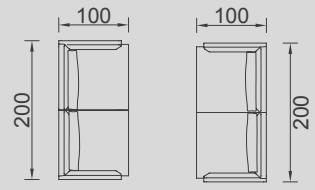

<p>90 cm Inter Module</p>  <p>KG: 37,7,5 m³: 0,73</p>	<p>90 cm Arm Module (Left/Right)</p>  <p>KG: 45,0 m³: 0,78</p>	<p>90 cm Single Module</p>  <p>KG: 67,0 m³: 1,24</p>	<p>90 cm Bookcase With Drawer Module (Left)</p>  <p>KG: 52,0 m³: 1,13</p>	<p>90 cm Bookcase With Drawer Module (Right)</p>  <p>KG: 52,0 m³: 1,13</p>
<p>Relaxing Module (Without Arm)</p>  <p>KG: 37,0 m³: 1,09</p>	<p>90 cm Corner Module (Right)</p>  <p>KG: 50,0 m³: 0,85</p>	<p>90 cm Corner Module (Left)</p>  <p>KG: 50,0 m³: 0,85</p>	<p>130 cm Bookcase With Drawer Module (Right)</p>  <p>KG: 59,0 m³: 1,30</p>	<p>130 cm Bookcase With Drawer Module (Left)</p>  <p>KG: 59,0 m³: 1,30</p>
<p>Triangle Pouf</p>  <p>KG: 15,0 m³: 0,21</p>	<p>Relaxing Module Right</p>  <p>KG: 50,3 m³: 1,17</p>	<p>Relaxing Module Left</p>  <p>KG: 50,3 m³: 1,17</p>	<p>130 cm Inter Module</p>  <p>KG: 45,0 m³: 1,12</p>	<p>130 cm Corner Module (Right)</p>  <p>KG: 58,0 m³: 1,18</p>

130 cm Corner
Module (Left)

KG: 58,0 m³: 1,18

130 cm Arm
Module (Left)

KG: 58,0 m³: 1,05

130 cm Arm
Module (Right)

KG: 58,0 m³: 1,05

90x90 cm
Pouf

KG: 23,0 m³: 0,36

130x90 cm
Pouf

KG: 30,0 m³: 0,51

90 cm Bookcase

KG: 24,0 m³: 0,51

130cm Bookcase

KG: 30,8 m³: 0,19

OPTION 1

KG: 90,0 m³: 1,56

OPTION 2

KG: 127,2 m³: 2,29

OPTION 3

KG: 116,0 m³: 2,10

OPTION 4

KG: 180,0 m³: 3,12

OPTION 5

KG: 97,0 m³: 3,82