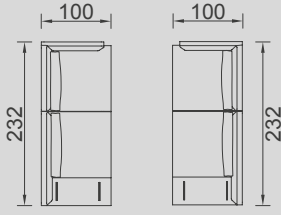

<p>90 cm Inter Module</p>  <p>KG: 37,7,5 m³: 0,73</p>	<p>90 cm Arm Module (Left/Right)</p>  <p>KG: 45,0 m³: 0,78</p>	<p>90 cm Single Module</p>  <p>KG: 67,0 m³: 1,24</p>	<p>90 cm Bookcase With Drawer Module (Left)</p>  <p>KG: 52,0 m³: 1,13</p>	<p>90 cm Bookcase With Drawer Module (Right)</p>  <p>KG: 52,0 m³: 1,13</p>
<p>Relaxing Module (Without Arm)</p>  <p>KG: 37,0 m³: 1,09</p>	<p>90 cm Corner Module (Right)</p>  <p>KG: 50,0 m³: 0,85</p>	<p>90 cm Corner Module (Left)</p>  <p>KG: 50,0 m³: 0,85</p>	<p>130 cm Bookcase With Drawer Module (Right)</p>  <p>KG: 59,0 m³: 1,30</p>	<p>130 cm Bookcase With Drawer Module (Left)</p>  <p>KG: 59,0 m³: 1,30</p>
<p>Triangle Pouf</p>  <p>KG: 15,0 m³: 0,21</p>	<p>Relaxing Module Right</p>  <p>KG: 50,3 m³: 1,17</p>	<p>Relaxing Module Left</p>  <p>KG: 50,3 m³: 1,17</p>	<p>130 cm Inter Module</p>  <p>KG: 45,0 m³: 1,12</p>	<p>130 cm Corner Module (Right)</p>  <p>KG: 58,0 m³: 1,18</p>

130 cm Corner
Module (Left)

KG: 58,0 m³: 1,18

130 cm Arm
Module (Left)

KG: 58,0 m³: 1,05

130 cm Arm
Module (Right)

KG: 58,0 m³: 1,05

90x90 cm
Pouf

KG: 23,0 m³: 0,36

130x90 cm
Pouf

KG: 30,0 m³: 0,51

90 cm Bookcase

KG: 24,0 m³: 0,51

130cm Bookcase

KG: 30,8 m³: 0,19

OPTION 1

KG: 90,0 m³: 1,56

OPTION 2

KG: 127,2 m³: 2,29

OPTION 3

KG: 116,0 m³: 2,10

OPTION 4

KG: 180,0 m³: 3,12

OPTION 5

KG: 97,0 m³: 3,82