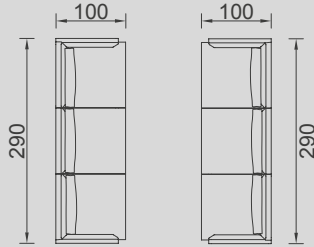

KG: 90,0 m³: 1,56

KG: 127,2 m³: 2,29

KG: 116,0 m³: 2,10

KG: 180,0 m³: 3,12

KG: 97,0 m³: 3,82

OPTION 6

KG: 255,4 m³: 4,58

KG: 232,0 m³: 4,20

KG: 105,0 m³: 1,77

KG: 131,0 m³: 2,31

KG: 133,0 m³: 2,68

KG: 133,0 m³: 2,68

KG: 141,7 m³: 2,81

KG: 141,7 m³: 2,81

KG: 222,4 m³: 4,22

KG: 222,4 m³: 4,22

KG: 251,5 m³: 4,79

KG: 108,3 m³: 2,22

KG: 108,3 m³: 2,22

KG: 207,2 m³: 3,96