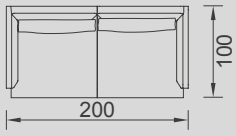

130 cm Corner
Module (Left)

KG: 58,0 m³: 1,18

130 cm Arm
Module (Left)

KG: 58,0 m³: 1,05

130 cm Arm
Module (Right)

KG: 58,0 m³: 1,05

90x90 cm
Pouf

KG: 23,0 m³: 0,36

130x90 cm
Pouf

KG: 30,0 m³: 0,51

90 cm Bookcase

KG: 24,0 m³: 0,51

130cm Bookcase

KG: 30,8 m³: 0,19

OPTION 1

KG: 90,0 m³: 1,56

OPTION 2

KG: 127,2 m³: 2,29

OPTION 3

KG: 116,0 m³: 2,10

OPTION 4

KG: 180,0 m³: 3,12

OPTION 5

KG: 97,0 m³: 3,82