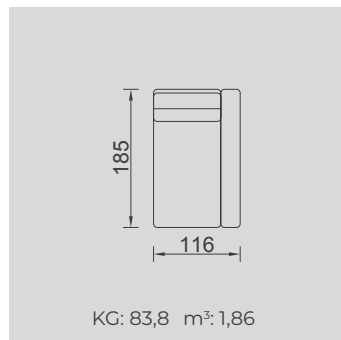

Relaxing Module (Right)