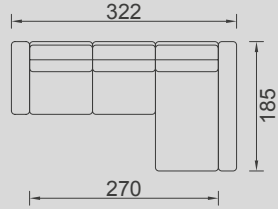

OPTION 1

KG: 104,0 m³: 1,90

OPTION 2

KG: 134,5 m³: 2,30

OPTION 3

KG: 165,0 m³: 2,70

OPTION 4

KG: 163,3 m³: 3,21

OPTION 5

KG: 163,3 m³: 3,21

OPTION 6

KG: 196,8 m³: 3,61

OPTION 7

KG: 175,3 m³: 3,22

OPTION 8

KG: 206,1 m³: 3,62