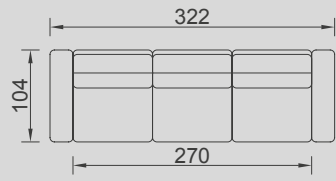

Inter Module

Corner Module

Relaxing Module (Left)

Relaxing Module (Right)

4 Sofa

3 Sofa

Moi Armchair (Metal)

Moi Armchair (Wooden)

OPTION 1

KG: 104,0 m³: 1,90

OPTION 2

KG: 134,5 m³: 2,30

OPTION 3

KG: 165,0 m³: 2,70

OPTION 4

KG: 163,3 m³: 3,21