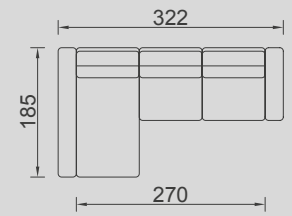

OPTION 1

KG: 104,0 m³: 1,90

OPTION 2

KG: 134,5 m³: 2,30

OPTION 3

KG: 165,0 m³: 2,70

OPTION 4

KG: 163,3 m³: 3,21