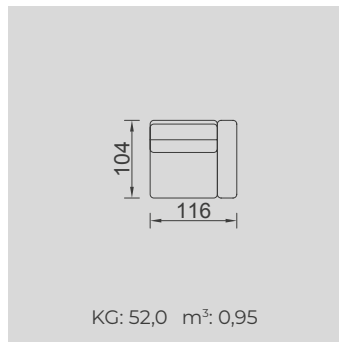

Arm Module (Right)