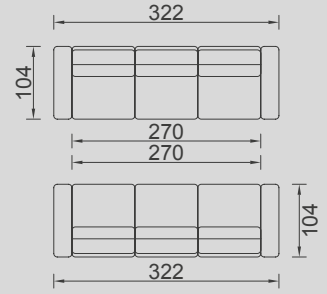

OPTION 9

KG: 237,6 m³: 4,53

OPTION 10

KG: 208,0 m³: 3,80

OPTION 11

KG: 238,5 m³: 4,20

OPTION 12

KG: 269,0 m³: 4,60