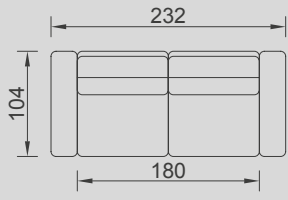

Inter Module

Corner Module

Relaxing Module (Left)

Relaxing Module (Right)

4 Sofa

3 Sofa

Moi Armchair (Metal)

Moi Armchair (Wooden)

OPTION 1

KG: 104,0 m³: 1,90

OPTION 2

KG: 134,5 m³: 2,30

OPTION 3

KG: 165,0 m³: 2,70

OPTION 4

KG: 163,3 m³: 3,21