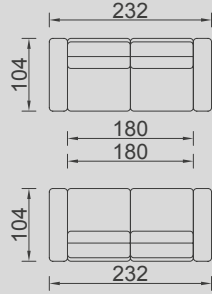

OPTION 5

KG: 163,3 m³: 3,21

OPTION 6

KG: 196,8 m³: 3,61

OPTION 7

KG: 175,3 m³: 3,22

OPTION 8

KG: 206,1 m³: 3,62

OPTION 9

KG: 237,6 m³: 4,53

OPTION 10

KG: 208,0 m³: 3,80

OPTION 11

KG: 238,5 m³: 4,20

OPTION 12

KG: 269,0 m³: 4,60