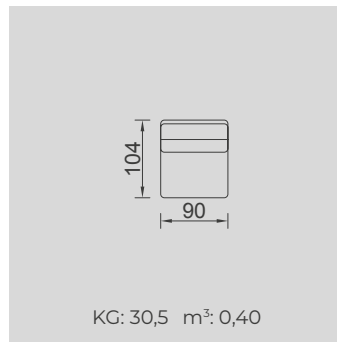

Inter Module